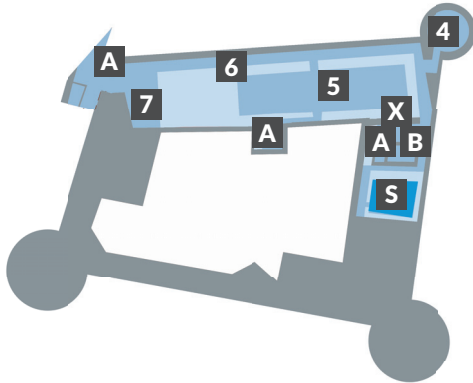

0 Erdgeschoss

- 1** Kunst des 18. und 19. Jahrhunderts
- A** Treppenhaus
- B** Lift
- C** Foyer | Kasse | Museumsladen
- D** MoritzKunstCafé

-1 Gewölbe

- 1** Sakrale Kunst von Mittelalter bis Barock
- A** Treppenhaus
- B** Lift
- E** Toiletten | Schließfächer | Garderobe

2 2nd Floor

- 4** Tower cabinet: Albert Ebert
- 5** Modernity two: Art since 1945
- 6** Gallery of photographs
- 7** Window to the city | Lyonel Feiniger
- X** Hidden treasures
- S** Temporary exhibition Jawlensky | Rouault
- A** Staircase
- B** Elevator