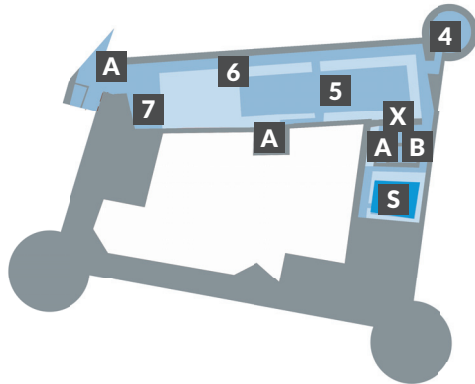

2 Zweites Obergeschoss

- 4** Turmkabinett: Albert Ebert
- 5** Moderne Zwei: Kunst nach 1945
- 6** Fotogalerie
- 7** Fenster zur Stadt | Lyonel Feiniger
- X** Das besondere Kunstwerk
- S** Sonderausstellung Jawlensky | Rouault
- A** Treppenhaus
- B** Lift

1 Erstes Obergeschoss

- 1** Moderne Eins: Die andere Moderne
- 2** Moderne Eins: Klassische Moderne
- 3** Talamt: Jahrhundertwende 1900
- 4** Historische Zimmer:
Kunsthandwerk des 16./17. Jahrhunderts
- S** Sonderausstellung Jawlensky | Rouault
- A** Treppenhaus
- B** Lift

0 Erdgeschoss

- 1** Kunst des 18. und 19. Jahrhunderts
- A** Treppenhaus
- B** Lift
- C** Foyer | Kasse | Museumsladen
- D** MoritzKunstCafé

-1 Gewölbe

- 1** Sakrale Kunst von Mittelalter bis Barock
- A** Treppenhaus
- B** Lift
- E** Toiletten | Schließfächer | Garderobe

0 Ground Floor

- 1** Art of the 18th and 19th century
- A** Staircase
- B** Elevator
- C** Foyer | Tickets | Museum shop
- D** MoritzKunstCafé

-1 Vaults

- 1** Sacral art from the Middle Ages
to Baroque era
- A** Staircase
- B** Elevator
- E** Toilets | Lockers | Wardrobe