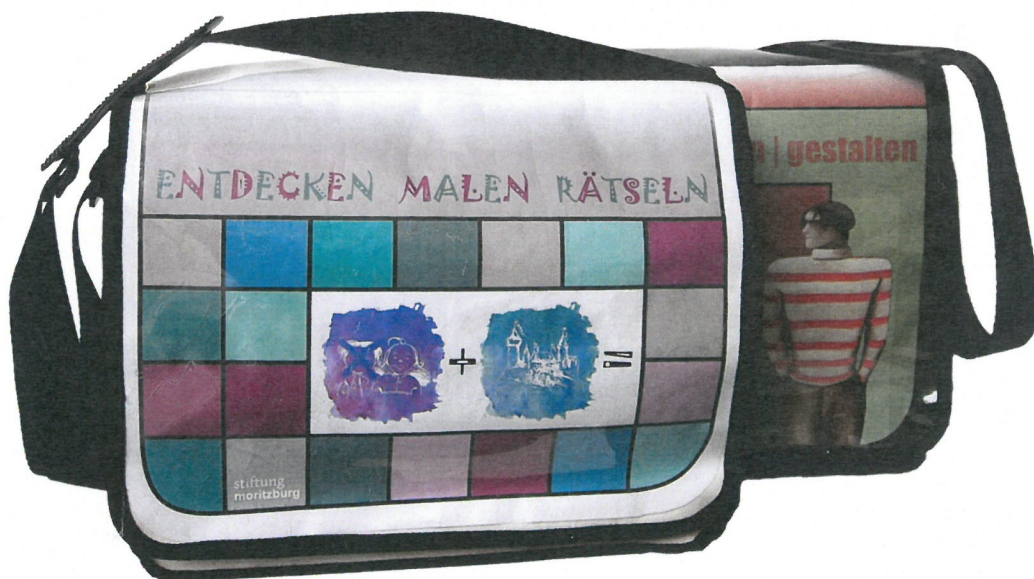

Mit der **KUNSTtasche** auf **Entdeckungstour** im **Museum**

Was ist die Kunsttasche?

Mit unserer KUNSTtasche können Kinder ab 4 Jahren und Erwachsene im Museum selbstständig auf Entdeckungstour gehen und dabei spielerisch einen Zugang zu ausgewählten Kunstwerken finden. Sie suchen Details, lösen Aufgaben, puzzeln, zeichnen und entdecken manch Überraschendes bei ihrem Rundgang.

Die Tasche ist an der Museumskasse gegen eine Leihgebühr von 3 Euro, zzgl. Pfand erhältlich.